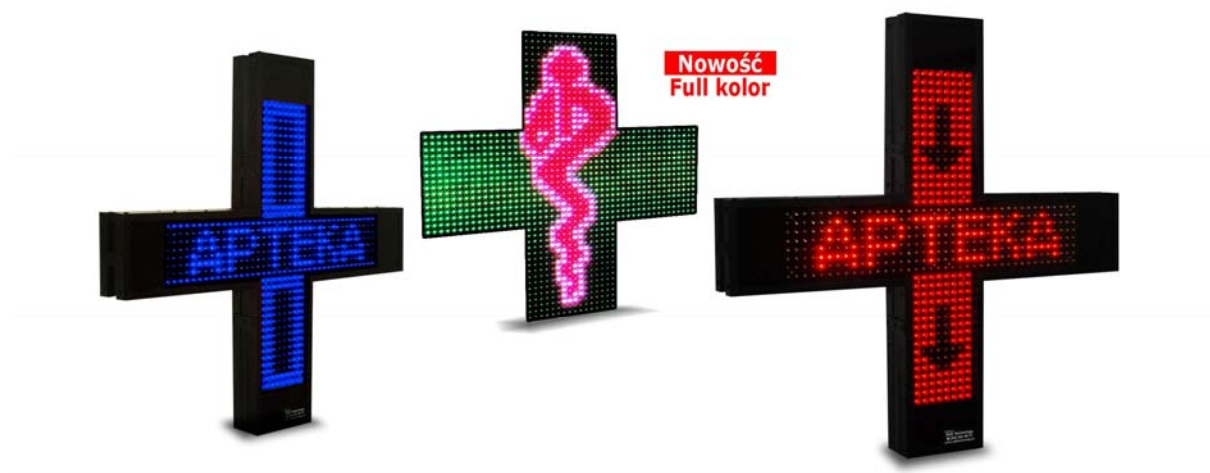

DIODOWE KRZYŻE APTECZNE

RGB Technology jest polskim producentem wyświetlaczy w technologii diod LED (diody świecące superjasne, o szerokim kącie świecenia). Nasze wyświetlacze zużywają minimalne ilości energii.

Wyświetlacz ma możliwość wyświetlania **czasu, daty i temperatury** w różnych formatach. Urządzenia można zaprogramować na **automatyczną zmianę wyświetlanej treści w trybie dobowym** - inna animacja na czas gdy apteka jest otwarta oraz inna na czas gdy jest zamknięta.